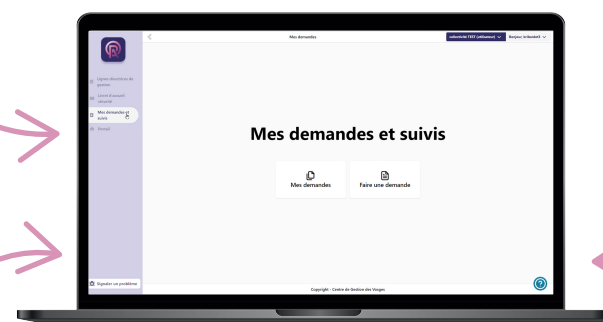

SIMPLIFIEZ VOS ÉCHANGES AVEC LE CDG88 via

MES DEMANDES ET SUIVIS

Un module pour répondre à toutes vos demandes quotidiennes disponible sur notre portail d'applications **ORA**.

Regrouper toutes vos demandes pour une gestion simplifiée

Formuler des demandes rapides et ciblées